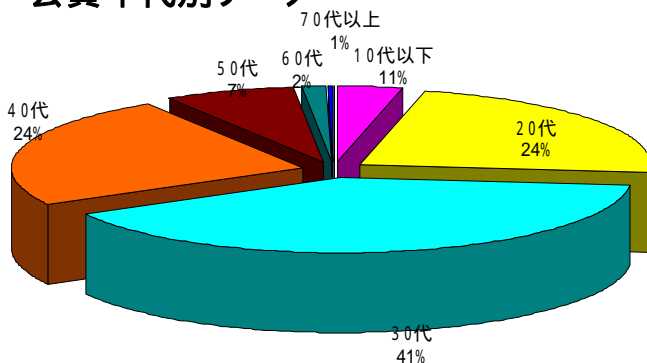

メールマガジン

MEDIA
DATA

<http://www.kichi-kichi.com>

PV数 / 月間約42,000PV

1日約1,400PV

訪問者数 / 月間約20,000人

1日約650人

会員数 / 6,190人 (2008年8月1日現在)

会員エリア別データ

会員年代別データ

犬型別データ

サイトプロフィール

2008年8月1日現在

総ヒット数	日間	3,300 HIT	月間	102,300 HIT
総アクセス数	日間	2,500 PV	月間	77,500 PV
TOPページビュー数	日間	1,600 PV	月間	49,000 PV
ユニークユーザー数	日間	650人	月間	20,000人
会員数	-	-	現在	6,190人
メールマガジン数	1回	6,190通	月間	6,190人