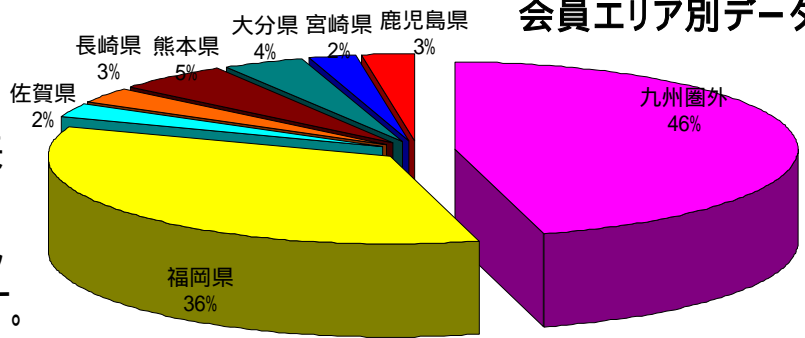

メールマガジン

MEDIA
DATA

<http://www.kichi-kichi.com>

PV数 / 月間約42,000PV

1日約1,400PV

訪問者数 / 月間約20,000人

1日約650人

会員数 / 6,190人 (2008年8月1日現在)

INFO
DATA

株式会社 犬吉猫吉ネットワーク www.kichi-kichi.com

TEL 092-731-1000

〒812-0021

FAX 092-712-3142

福岡市中央区今泉1-4-11-201

コミュニティサイト『犬吉猫吉 九州版』のサイトプロフィール

コミュニケーションサイト「犬吉猫吉 九州版」は、九州・山口をネットする地域密着型のコミュニティサイトです。地域のコミュニティを中心に盛り上がりを見せ、会員投票でリアルタイムに変更するフォトランキングなど様々なコーナーでアクセス数も急増しています。九州のペットイエローページ『キチキチPETOWN』では地域のペットショップ・美容室・動物病院などの身近な情報が網羅されており、従来の全国版ペットサイトよりさらに詳しい情報を入手したいという読者に好評です。

会員エリア別データ

会員年代別データ

犬型別データ

サイトプロフィール

2008年8月1日現在

総ヒット数	日間	3,300 HIT	月間	102,300 HIT
総アクセス数	日間	2,500 PV	月間	77,500 PV
TOPページビュー数	日間	1,600 PV	月間	49,000 PV
ユニークユーザー数	日間	650人	月間	20,000人
会員数	-	-	現在	6,190人
メールマガジン数	1回	6,190通	月間	6,190人

コミュニティサイト『犬吉猫吉 九州版』は完全地域密着型サイト！

現在インターネットの世帯普及率は87%（総務省調べ、06年末現在）となっており、3人のうち約2人が、必要な情報をインターネット（ホームページ）から得ていることが予想されます。インターネット利用した集客は、雑誌や新聞と並ぶ費用対効果の高い広告手段として確立されつつあるのです。その中で、犬吉猫吉が運営するコミュニケーションサイト(www.kichi-kichi.com)は、月間9万件以上のヒットがある人気サイトとなっております。雑誌・イベント・インターネットを併用した広告展開が実現できます。