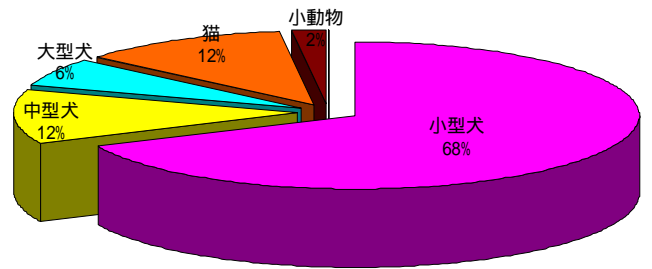

メールマガジン

MEDIA
DATA

<http://www.kichi-kichi.com>

PV数 / 月間約42,000PV

1日約1,400PV

訪問者数 / 月間約20,000人

1日約650人

会員数 / 6,190人 (2008年8月1日現在)

INFO
DATA

株式会社 犬吉猫吉ネットワーク www.kichi-kichi.com

TEL 092-731-1000

〒812-0021

FAX 092-712-3142

福岡市中央区今泉1-4-11-201

コミュニティサイト『犬吉猫吉 九州版』のサイトプロフィール

コミュニケーションサイト「犬吉猫吉 九州版」は、九州・山口をネットする地域密着型のコミュニティサイトです。地域のコミュニティを中心に盛り上がりを見せ、会員投票でリアルタイムに変更するフォトランキングなど様々なコーナーでアクセス数も急増しています。九州のペットイエローページ『キチキチPETOWN』では地域のペットショップ・美容室・動物病院などの身近な情報が網羅されており、従来の全国版ペットサイトよりさらに詳しい情報を入手したいという読者に好評です。

会員エリア別データ

会員年代別データ

犬型別データ

サイトプロフィール

2008年8月1日現在

総ヒット数	日間	3,300 HIT	月間	102,300 HIT
総アクセス数	日間	2,500 PV	月間	77,500 PV
TOPページビュー数	日間	1,600 PV	月間	49,000 PV
ユニークユーザー数	日間	650人	月間	20,000人
会員数	-	-	現在	6,190人
メールマガジン数	1回	6,190通	月間	6,190人

コミュニティサイト『犬吉猫吉 九州版』は完全地域密着型サイト！

現在インターネットの世帯普及率は87%（総務省調べ、06年末現在）となっており、3人のうち約2人が、必要な情報をインターネット（ホームページ）から得ていることが予想されます。インターネット利用した集客は、雑誌や新聞と並ぶ費用対効果の高い広告手段として確立されつつあるのです。その中で、犬吉猫吉が運営するコミュニケーションサイト(www.kichi-kichi.com)は、月間9万件以上のヒットがある人気サイトとなっております。雑誌・イベント・インターネットを併用した広告展開が実現できます。